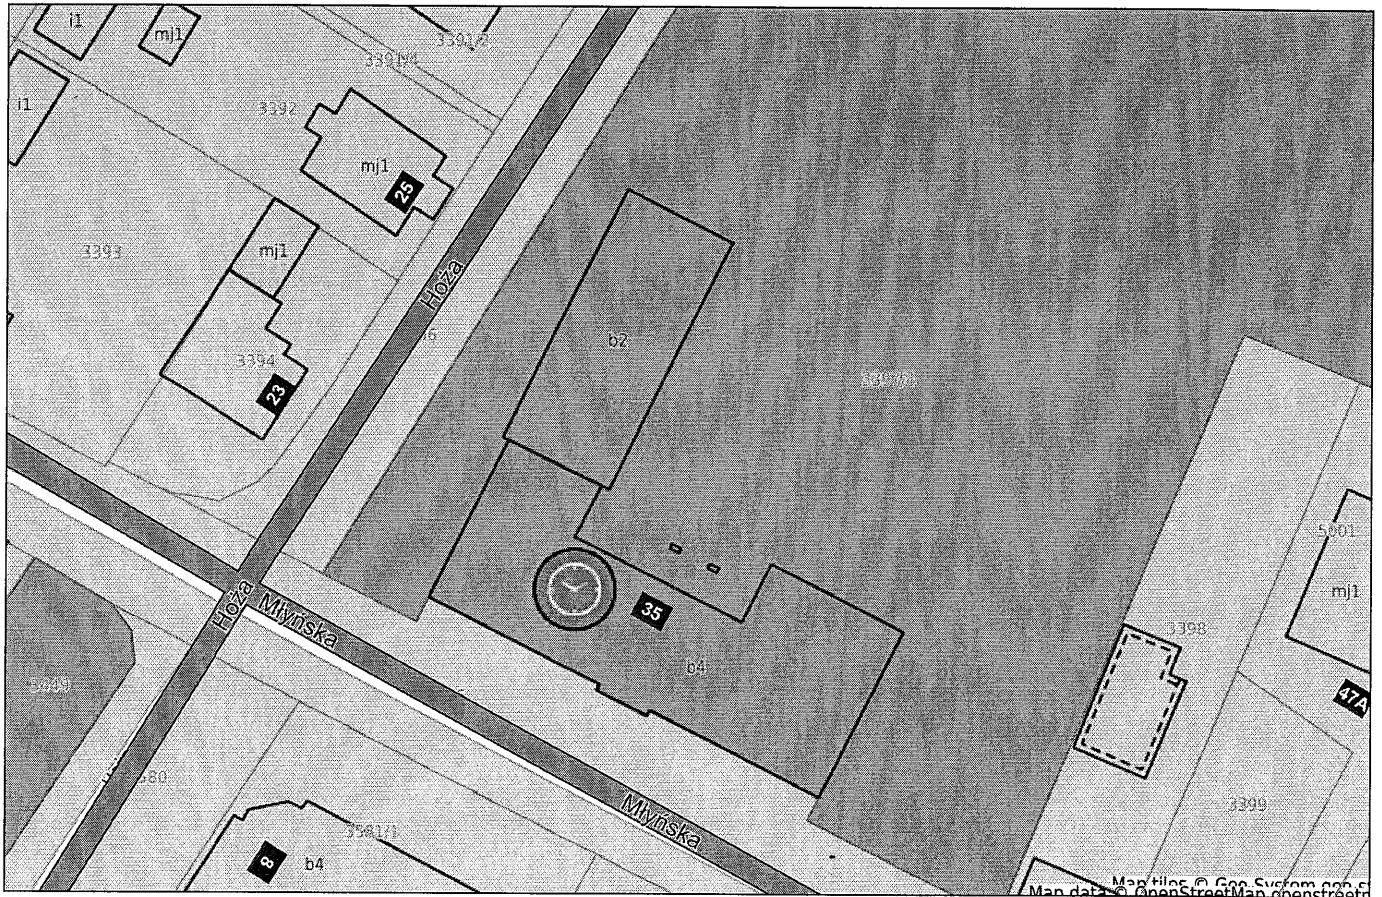

Augustów - System Informacji Przestrzennej

skala 1 : 500

Niniejszy wydruk nie stanowi dokumentu w rozumieniu przepisów prawa.
Wydrukowano w serwisie maugustow.e-mapa.net dnia 2021-06-22 13:56:49