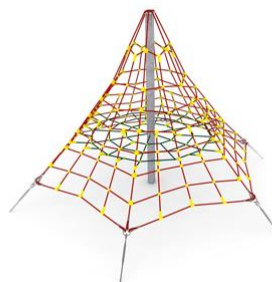

## Urządzenia placu zabaw:

Przeplotnia Combo 22 300 zł

Piramida linowa Nix 32 100 zł

Most linowy z talerzykami 5500 zł

Bieżnia kołowa chomik 12000 zł

Linoskoczek 3 800 zł

Przeplotnia globus – 11 100 zł

Bieżnia „walec” 6 600 zł

Stojak na rowery (8 stanowisk) – 1 800 zł

Ławka -1800 zł szt. x 3

Kosz na śmieci 75 l – 2200 zł 2 szt.

Gazon - 1400 zł szt. x 3

regulamin placu zabaw – 1 000 zł

**Ceny podane powyżej – brutto, z uwzględnieniem kosztów montażu**