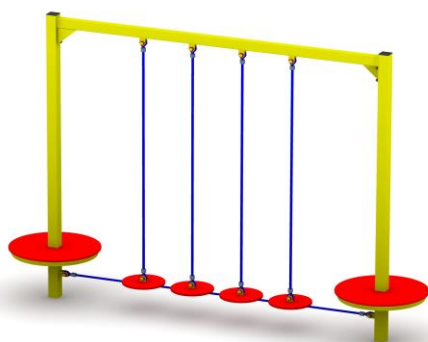

## Urządzenia placu zabaw:

Przeplotnia Combo 22 300 zł

Piramida linowa Nix 32 100 zł

Most linowy z talerzykami 5500 zł

Bieżnia kołowa chomik 12000 zł

Linoskoczek 3 800 zł

Przeplotnia globus – 11 100 zł

Bieżnia „walec” 6 600 zł

Stojak na rowery (8 stanowisk) – 1 800 zł

Ławka -1800 zł szt. x 3

Kosz na śmieci 75 l – 2200 zł 2 szt.

Gazon - 1400 zł szt. x 3

regulamin placu zabaw – 1 000 zł

**Ceny podane powyżej – brutto, z uwzględnieniem kosztów montażu**