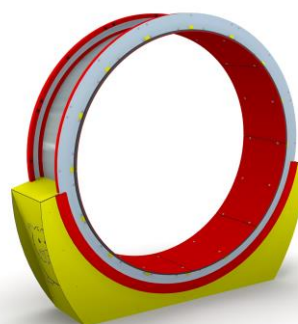

## Urządzenia placu zabaw:

Przeplotnia Combo 22 300 zł

Piramida linowa Nix 32 100 zł

Most linowy z talerzykami 5500 zł

Bieżnia kołowa chomik 12000 zł

Linoskoczek 3 800 zł

Przeplotnia globus – 11 100 zł

Bieżnia „walec” 6 600 zł

Stojak na rowery (8 stanowisk) – 1 800 zł

Ławka -1800 zł szt. x 3

Kosz na śmieci 75 l – 2200 zł 2 szt.

Gazon - 1400 zł szt. x 3

regulamin placu zabaw – 1 000 zł

**Ceny podane powyżej – brutto, z uwzględnieniem kosztów montażu**