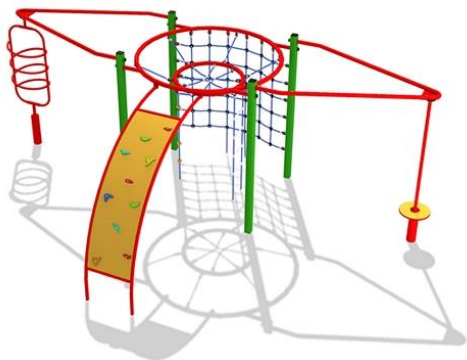

## Urządzenia placu zabaw:

Przeplotnia Combo 22 300 zł

Piramida linowa Nix 32 100 zł

Most linowy z talerzykami 5500 zł

Bieżnia kołowa chomik 12000 zł

Linoskoczek 3 800 zł

Przeplotnia globus – 11 100 zł

Bieżnia „walec” 6 600 zł

Stojak na rowery (8 stanowisk) – 1 800 zł

Ławka -1800 zł szt. x 3

Kosz na śmieci 75 l – 2200 zł 2 szt.

Gazon - 1400 zł szt. x 3

regulamin placu zabaw – 1 000 zł

**Ceny podane powyżej – brutto, z uwzględnieniem kosztów montażu**