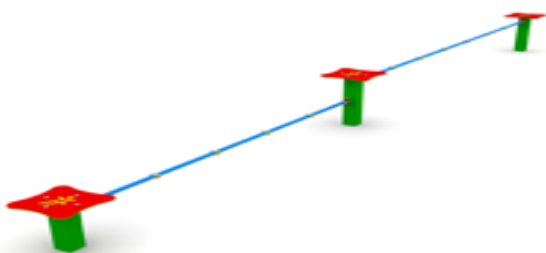

## Urządzenia placu zabaw:

Przeplotnia Combo 22 300 zł

Piramida linowa Nix 32 100 zł

Most linowy z talerzykami 5500 zł

Bieżnia kołowa chomik 12000 zł

Linoskoczek 3 800 zł

Przeplotnia globus – 11 100 zł

Bieżnia „walec” 6 600 zł

Stojak na rowery (8 stanowisk) – 1 800 zł

Ławka -1800 zł szt. x 3

Kosz na śmieci 75 l – 2200 zł 2 szt.

Gazon - 1400 zł szt. x 3

regulamin placu zabaw – 1 000 zł

**Ceny podane powyżej – brutto, z uwzględnieniem kosztów montażu**